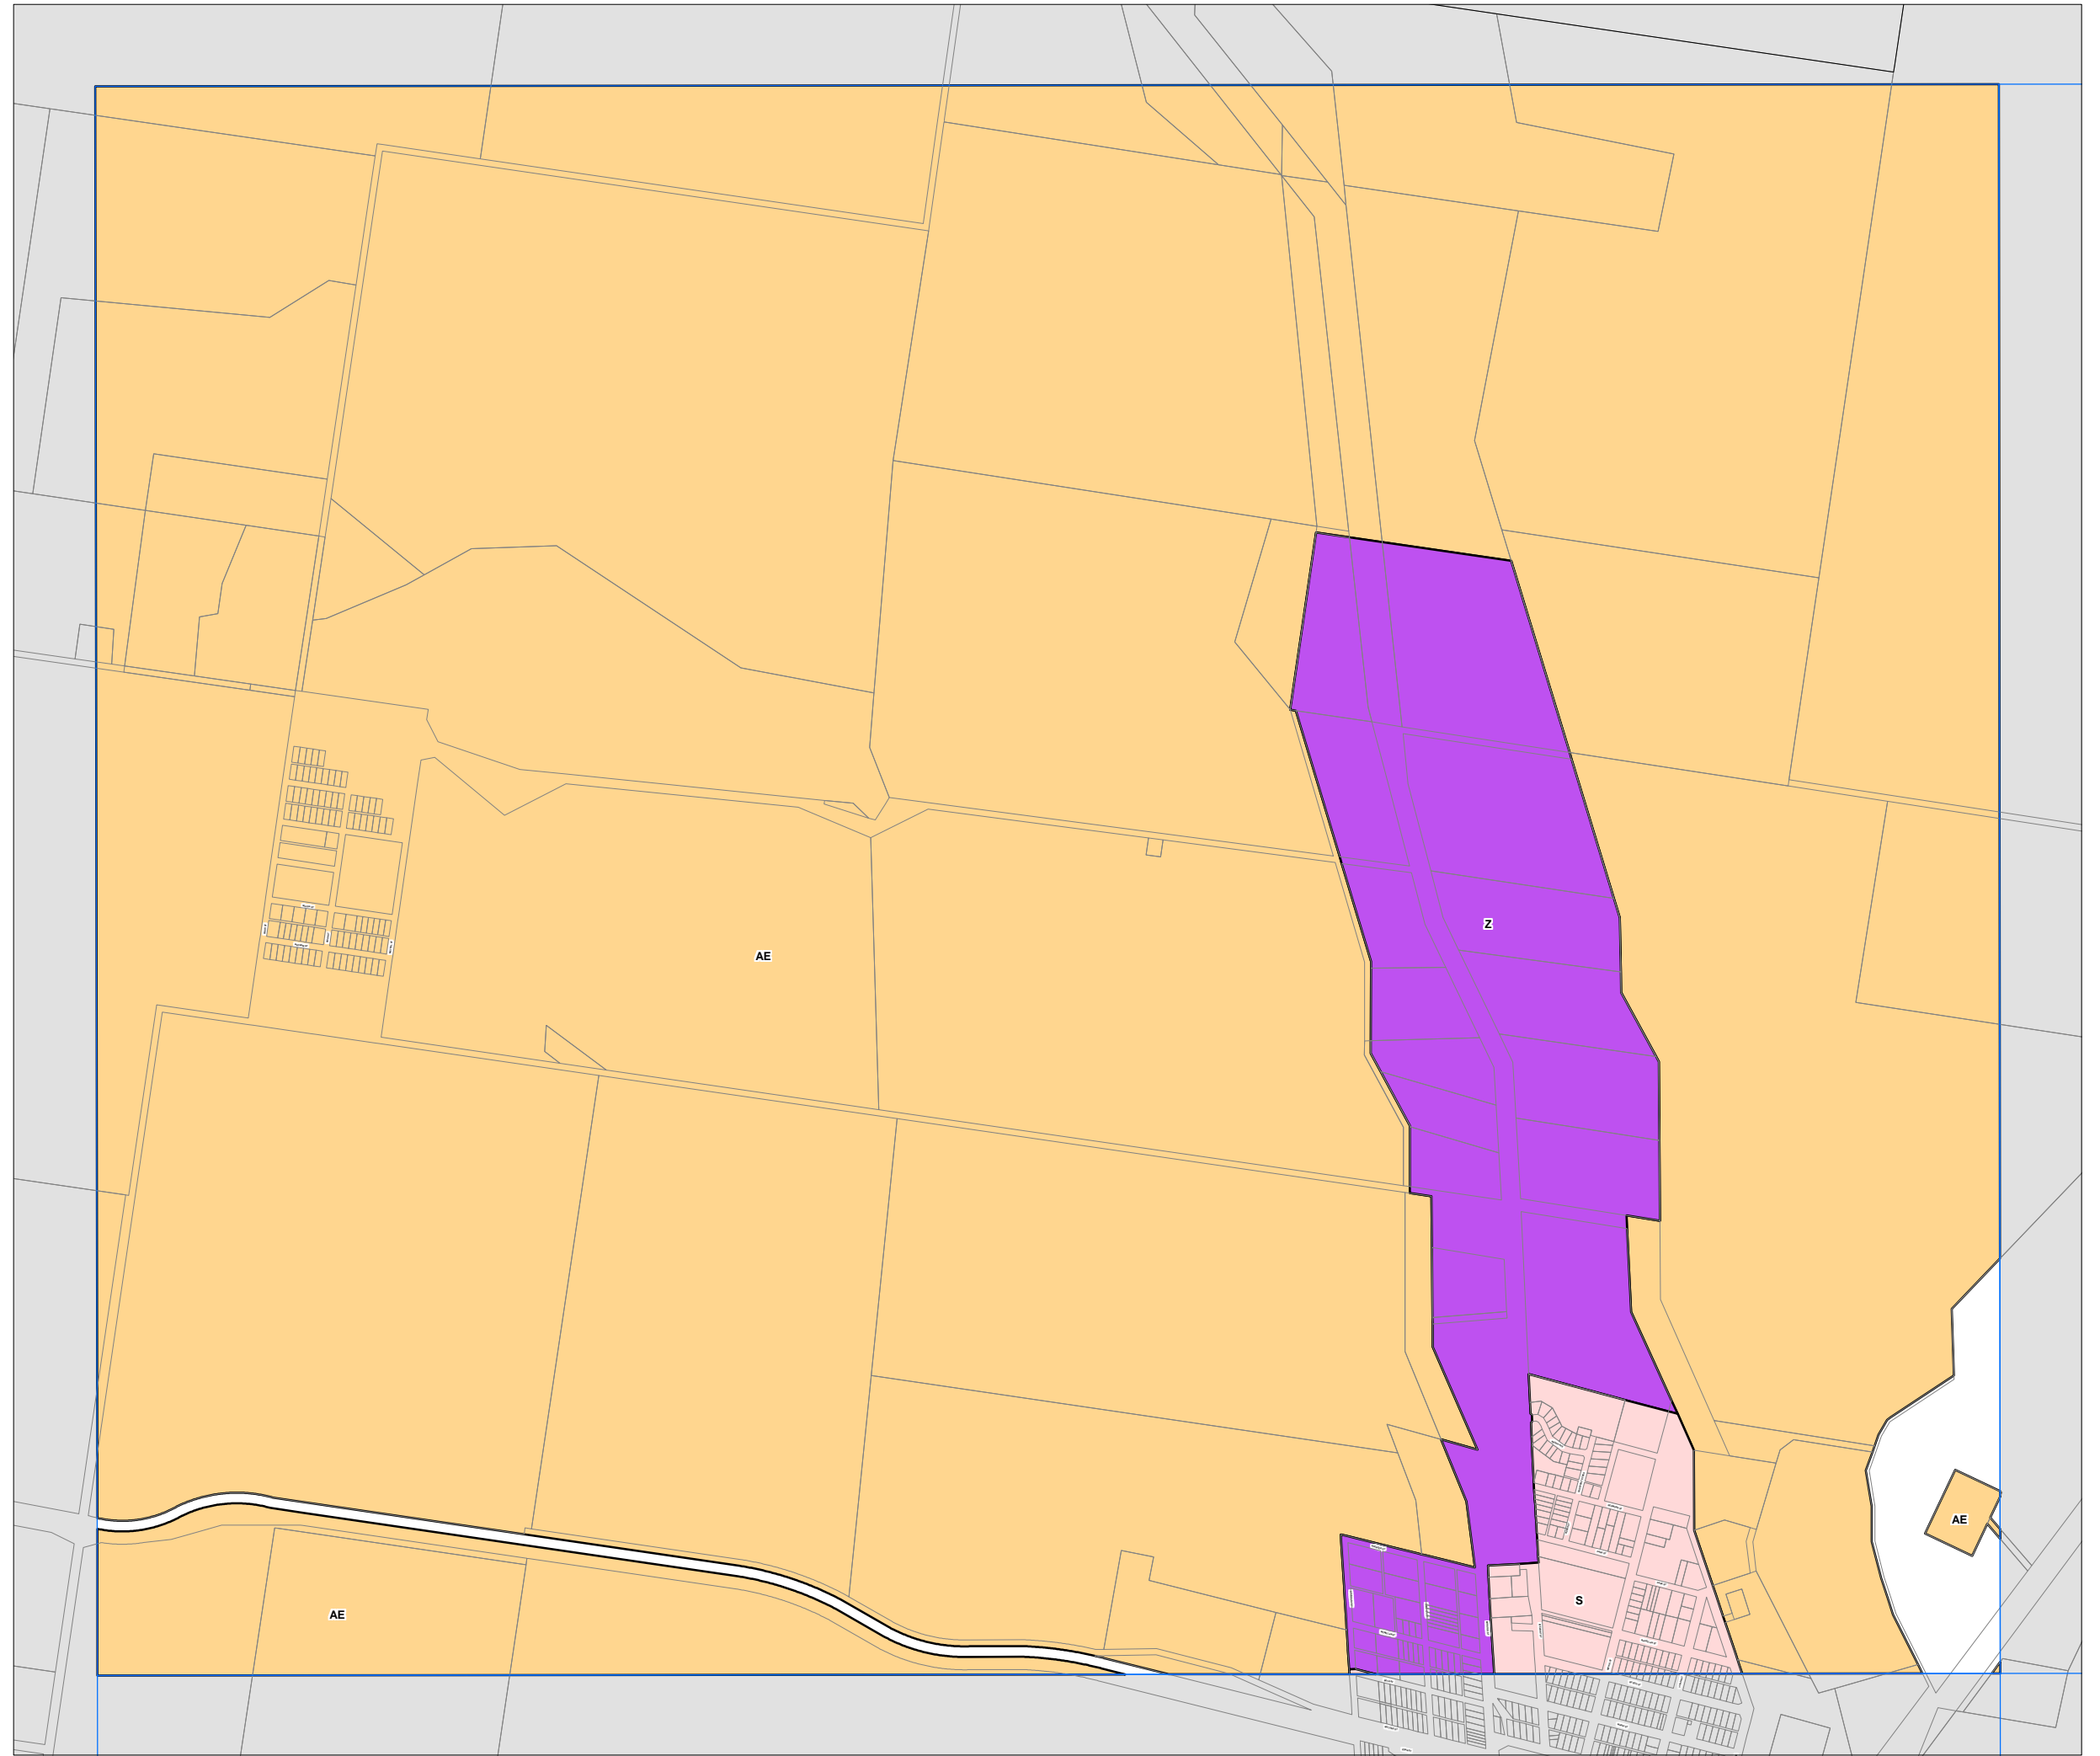

Lot Size Map - Sheet LSZ_001

Lot Size

- AE 200 ha
- S 800 m²
- Z 2 ha

Cadastre

- Cadastre 03/03/09 © Dept of Lands

Lot Size Map - Sheet LSZ_002

Lot Size

- AE 200 ha
- S 800 m²
- Z 2 ha

Cadastre

Cadastre 03/03/09 © Dept of Lands

Lot Size Map - Sheet LSZ_003

Lot Size

- AE 200 ha
- S 800 m²
- Z 2 ha

Cadastre

Cadastre 03/03/09 © Dept of Lands

Lot Size Map - Sheet LSZ_004

Lot Size

- AE 200 ha
- S 800 m²
- Z 2 ha

Cadastre

- Cadastre 03/03/09 © Dept of Lands

Coolamon Local Environmental Plan 2010

Lot Size Map - Sheet LSZ_005

Lot Size

- AE 200 ha
- S 800 m²
- Z 2 ha

Lot Size Map - Sheet LSZ_007

Lot Size

- AE 200 ha
- S 800 m²
- Z 2 ha

Cadastre

Cadastre 03/03/09 © Dept of Lands

Lot Size Map - Sheet LSZ_008

Lot Size

- AE 200 ha
- S 800 m²
- Z 2 ha