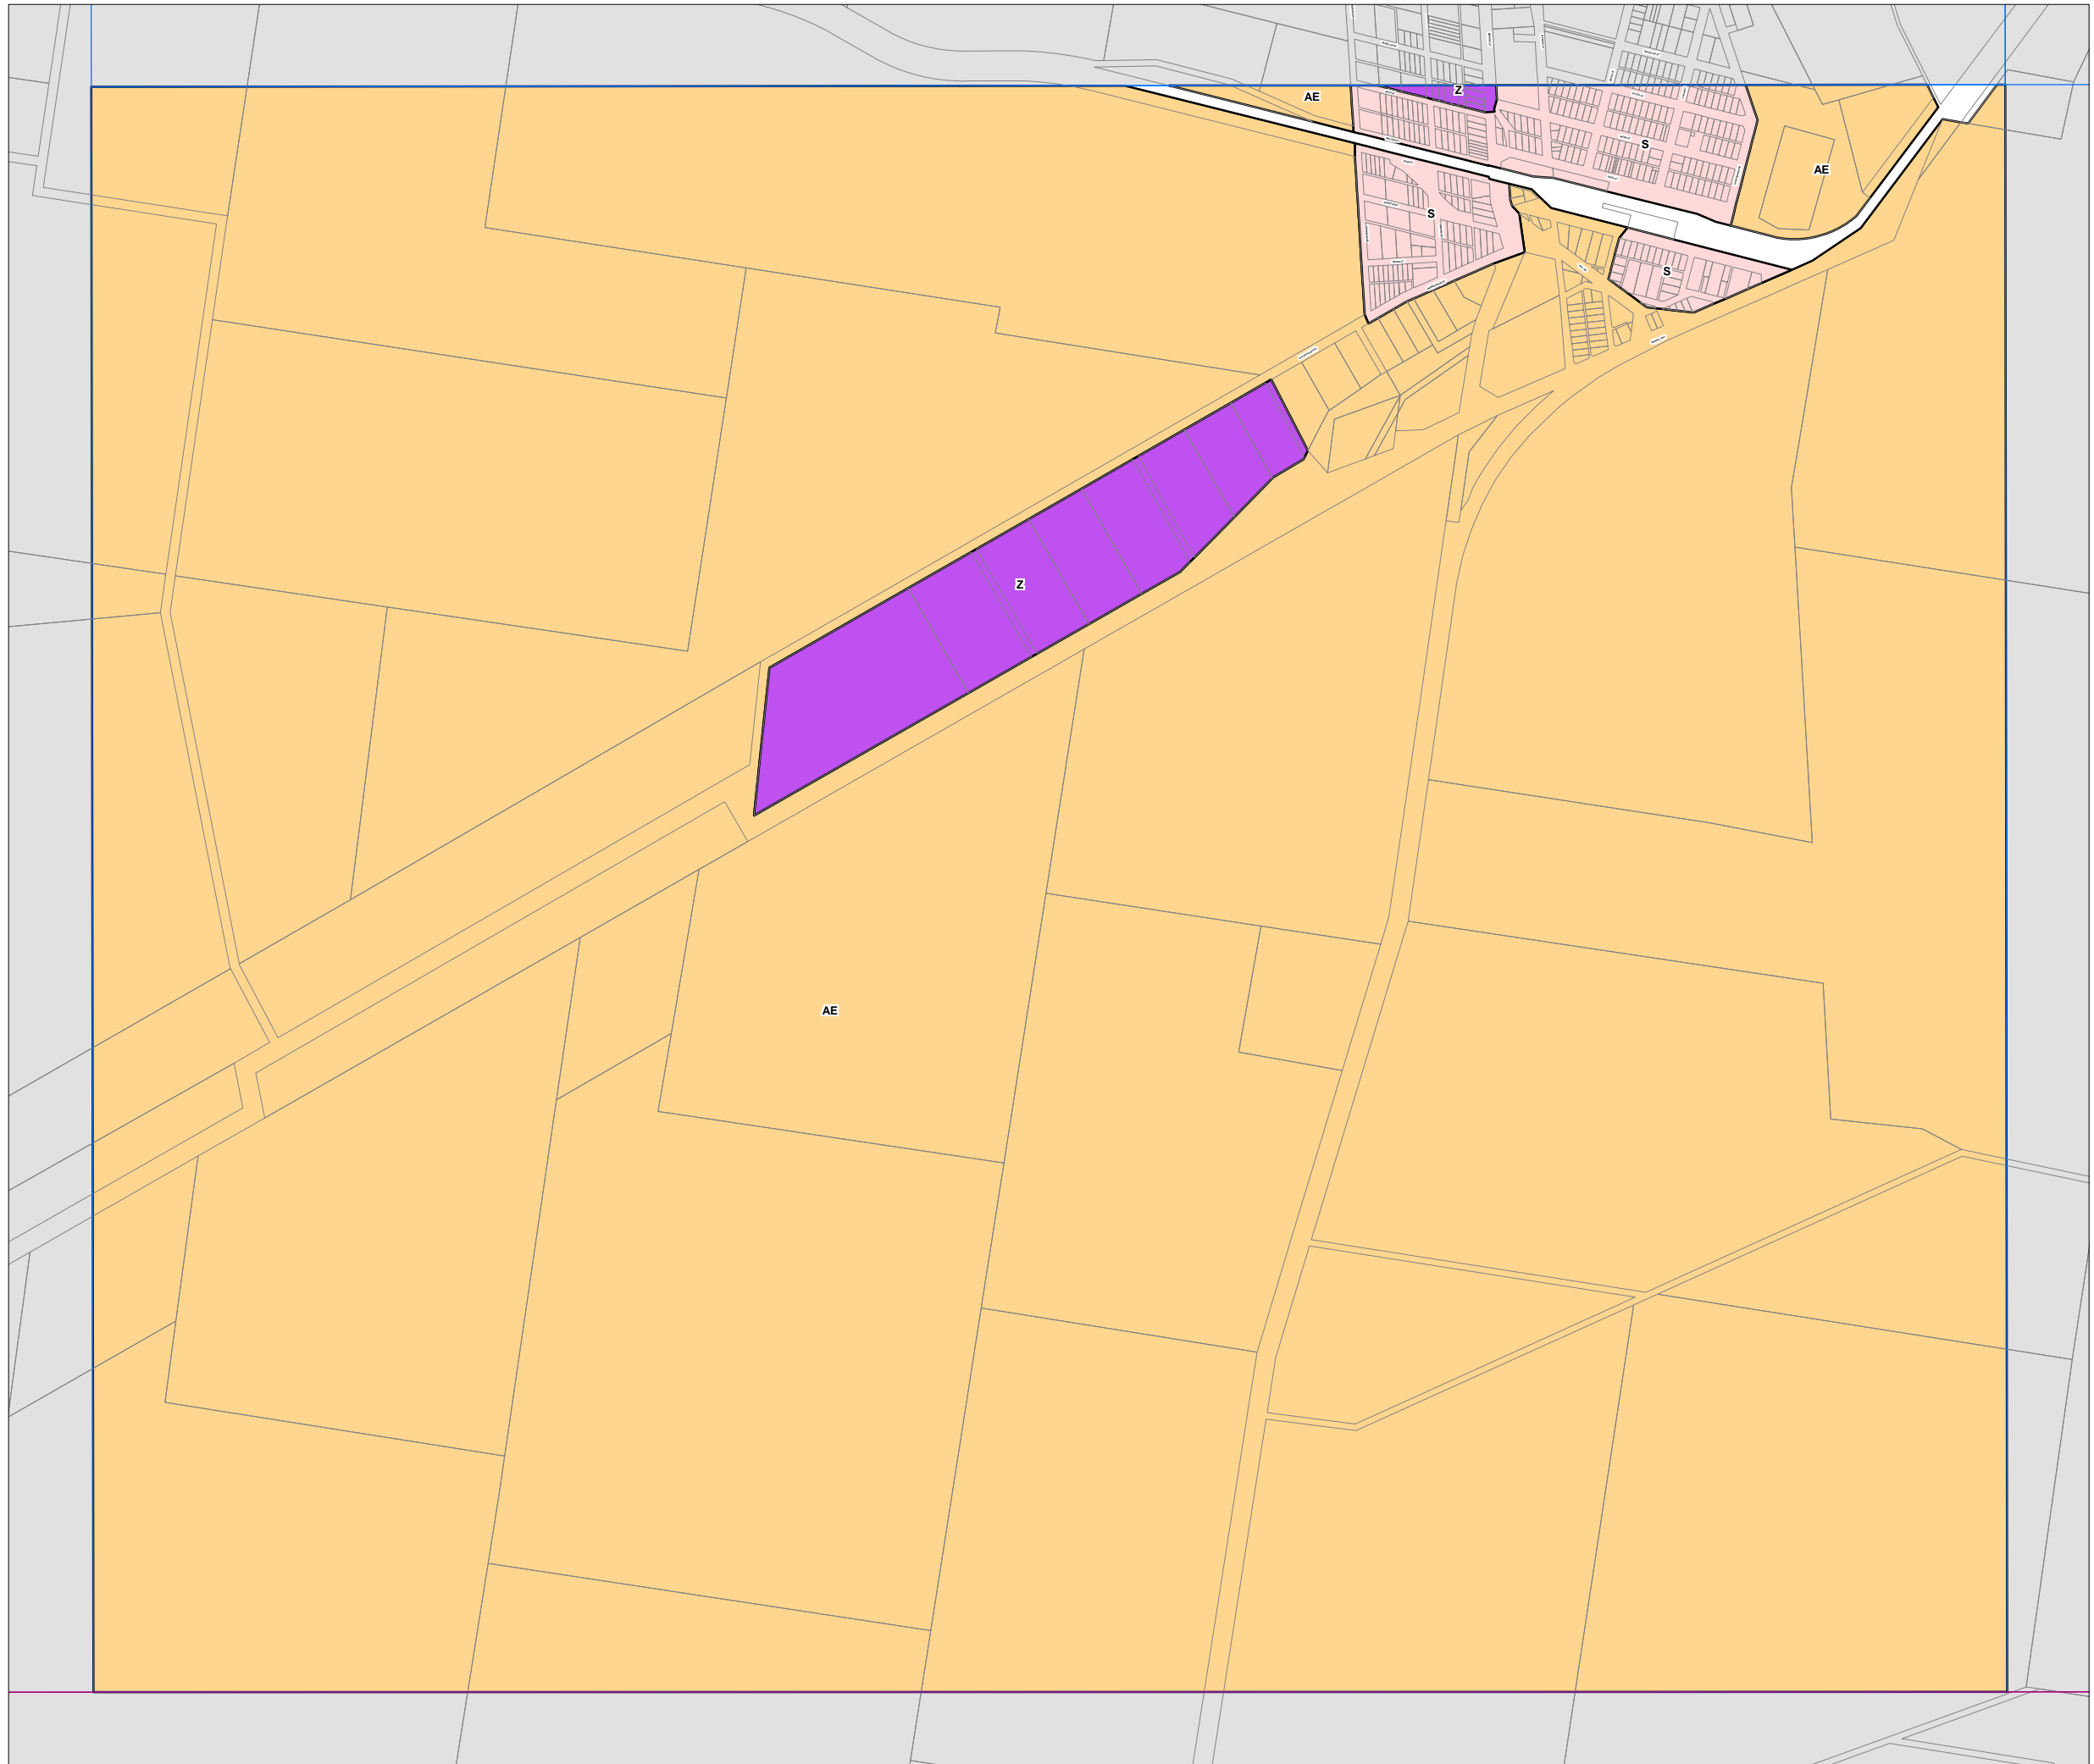

Lot Size Map - Sheet LSZ_001

Lot Size

- AE 200 ha
- S 800 m²
- Z 2 ha

Cadastre

- Cadastre 03/03/09 © Dept of Lands

Lot Size Map - Sheet LSZ_002

Lot Size

- AE 200 ha
- S 800 m²
- Z 2 ha

Cadastre

Cadastre 03/03/09 © Dept of Lands

Lot Size Map - Sheet LSZ_003

Lot Size

- AE 200 ha
- S 800 m²
- Z 2 ha

Cadastre

Cadastre 03/03/09 © Dept of Lands

Lot Size Map - Sheet LSZ_004

Lot Size

- AE 200 ha
- S 800 m²
- Z 2 ha

Cadastre

- Cadastre 03/03/09 © Dept of Lands

Coolamon Local Environmental Plan 2010

Lot Size Map - Sheet LSZ_005

Lot Size

- AE 200 ha
- S 800 m²
- Z 2 ha

Lot Size Map - Sheet LSZ_007

Lot Size

- AE 200 ha
- S 800 m²
- Z 2 ha

Cadastre

Cadastre 03/03/09 © Dept of Lands

Lot Size Map - Sheet LSZ_008

Lot Size

- AE 200 ha
- S 800 m²
- Z 2 ha