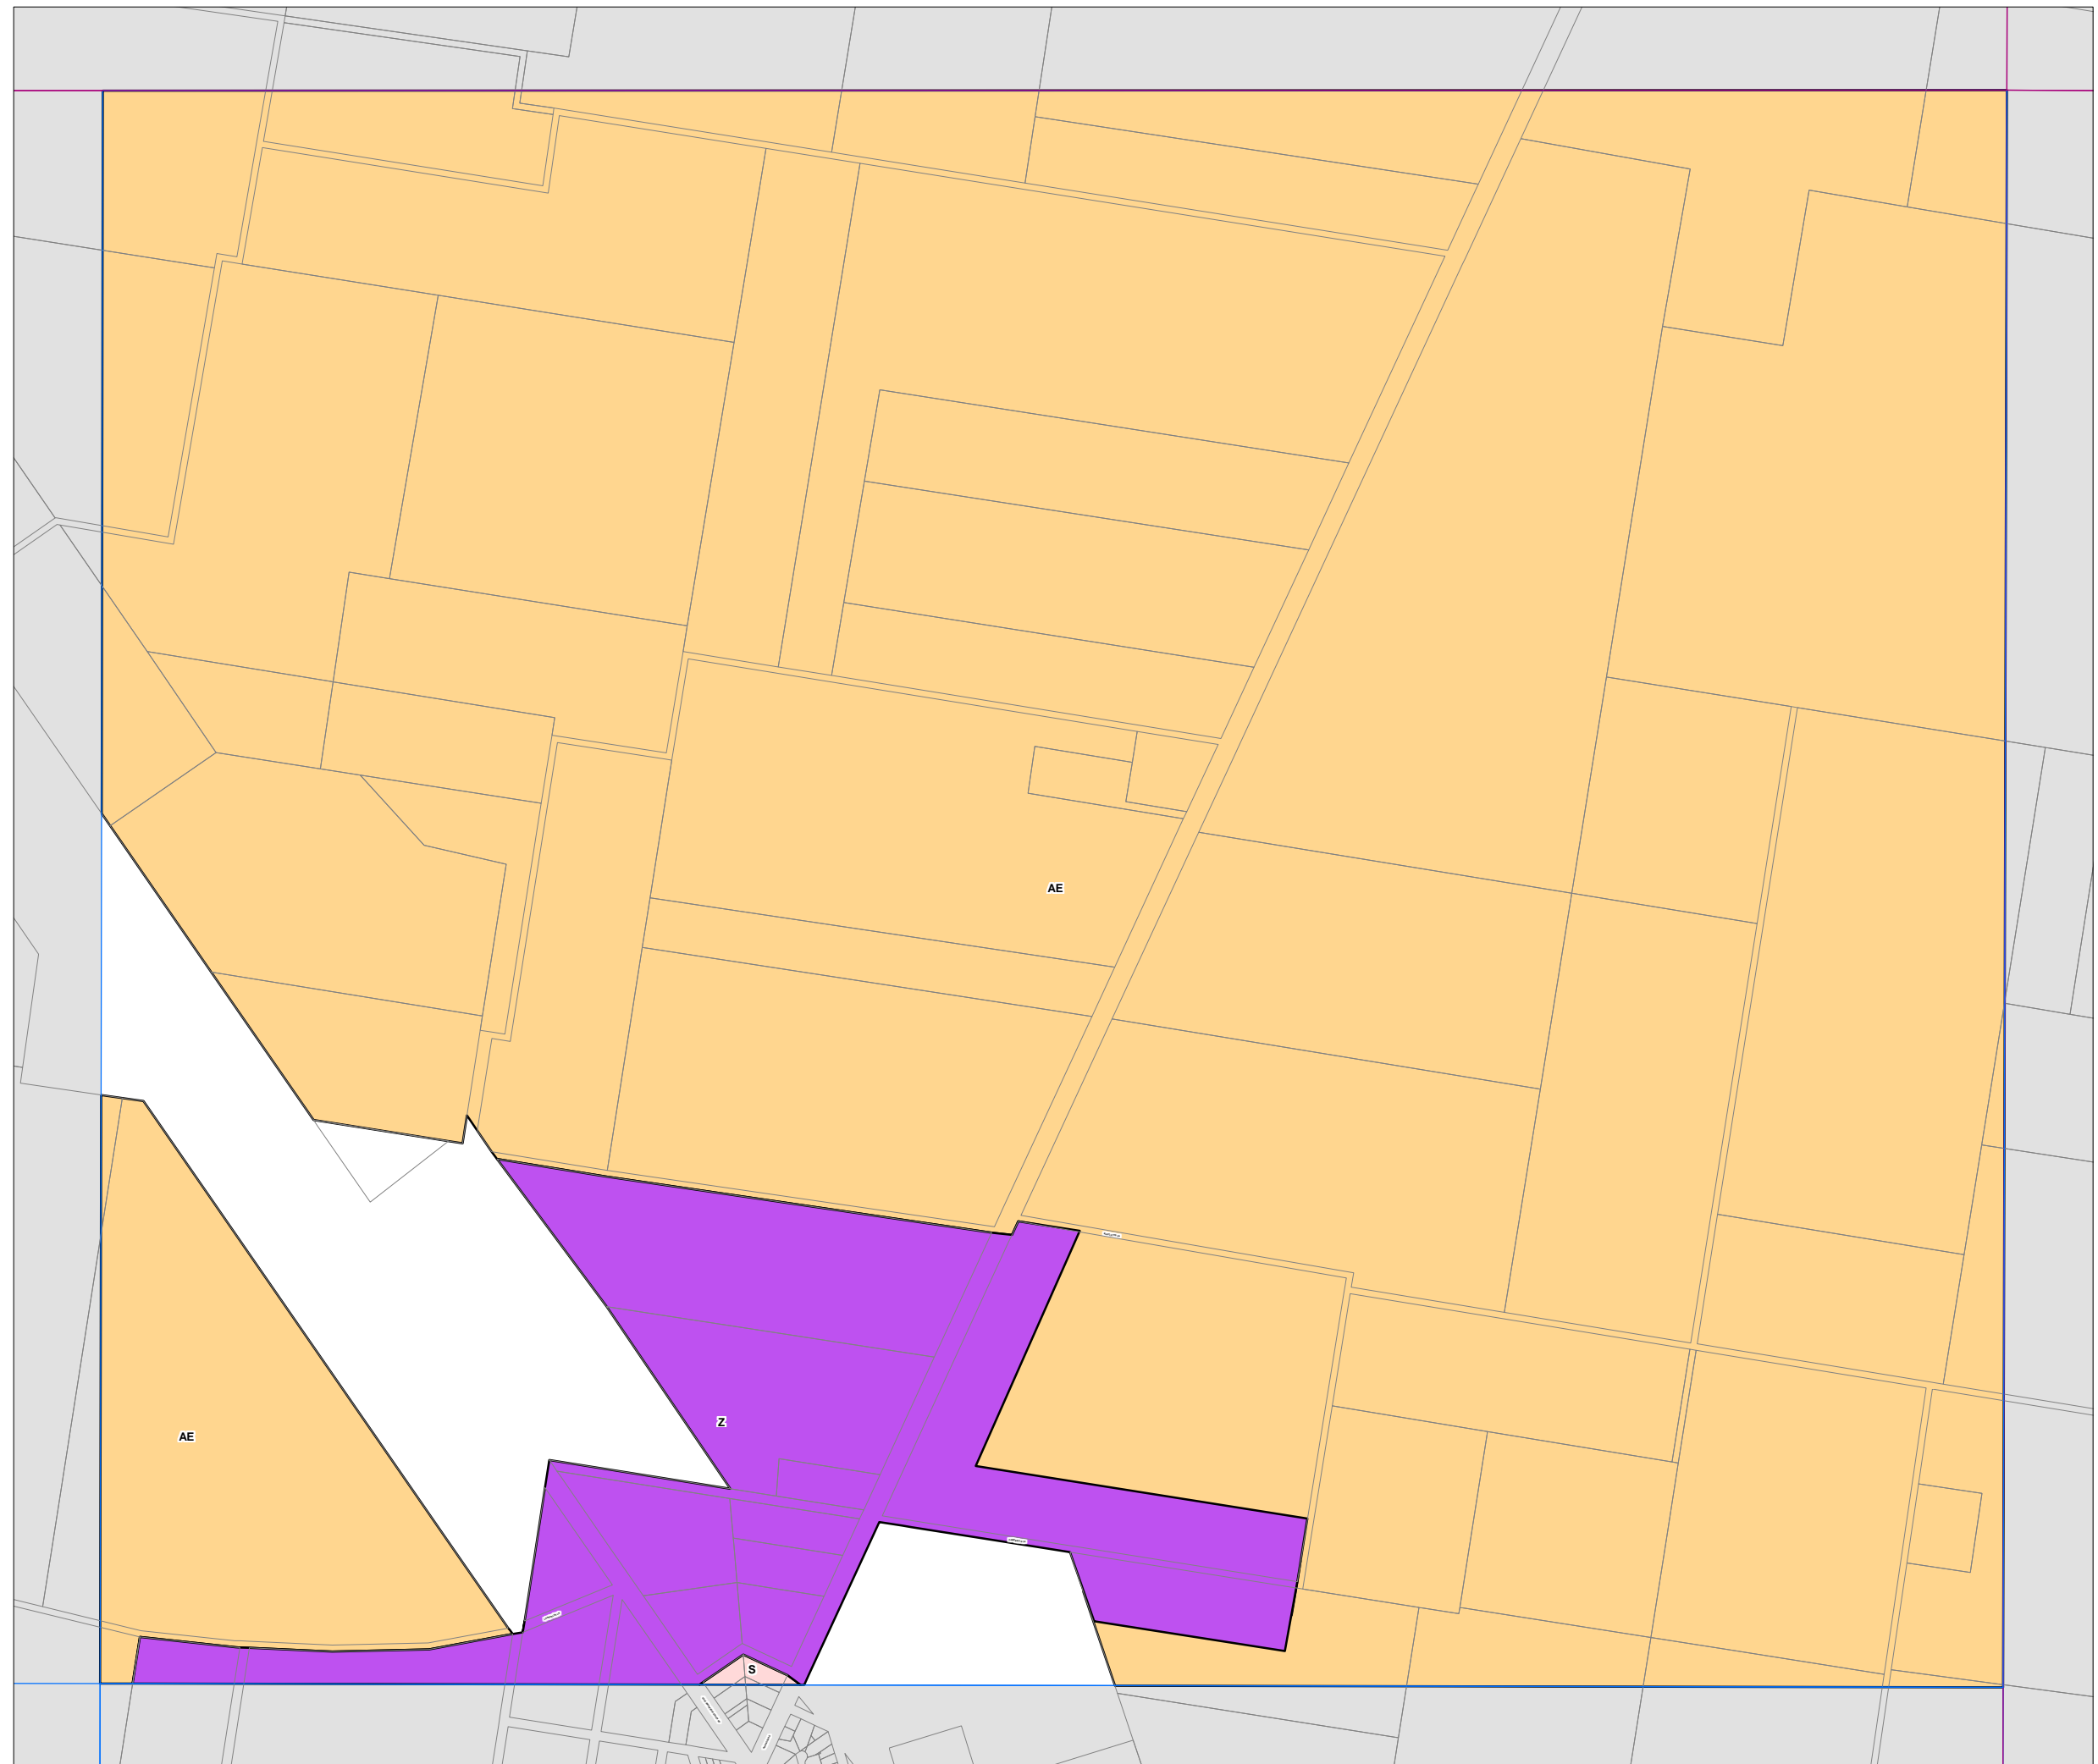

Lot Size Map - Sheet LSZ-012

Lot Size

- AE 200 ha
- S 800 m²
- Z 2 ha

Cadastre

Cadastre 03/03/09 © Dept of Lands