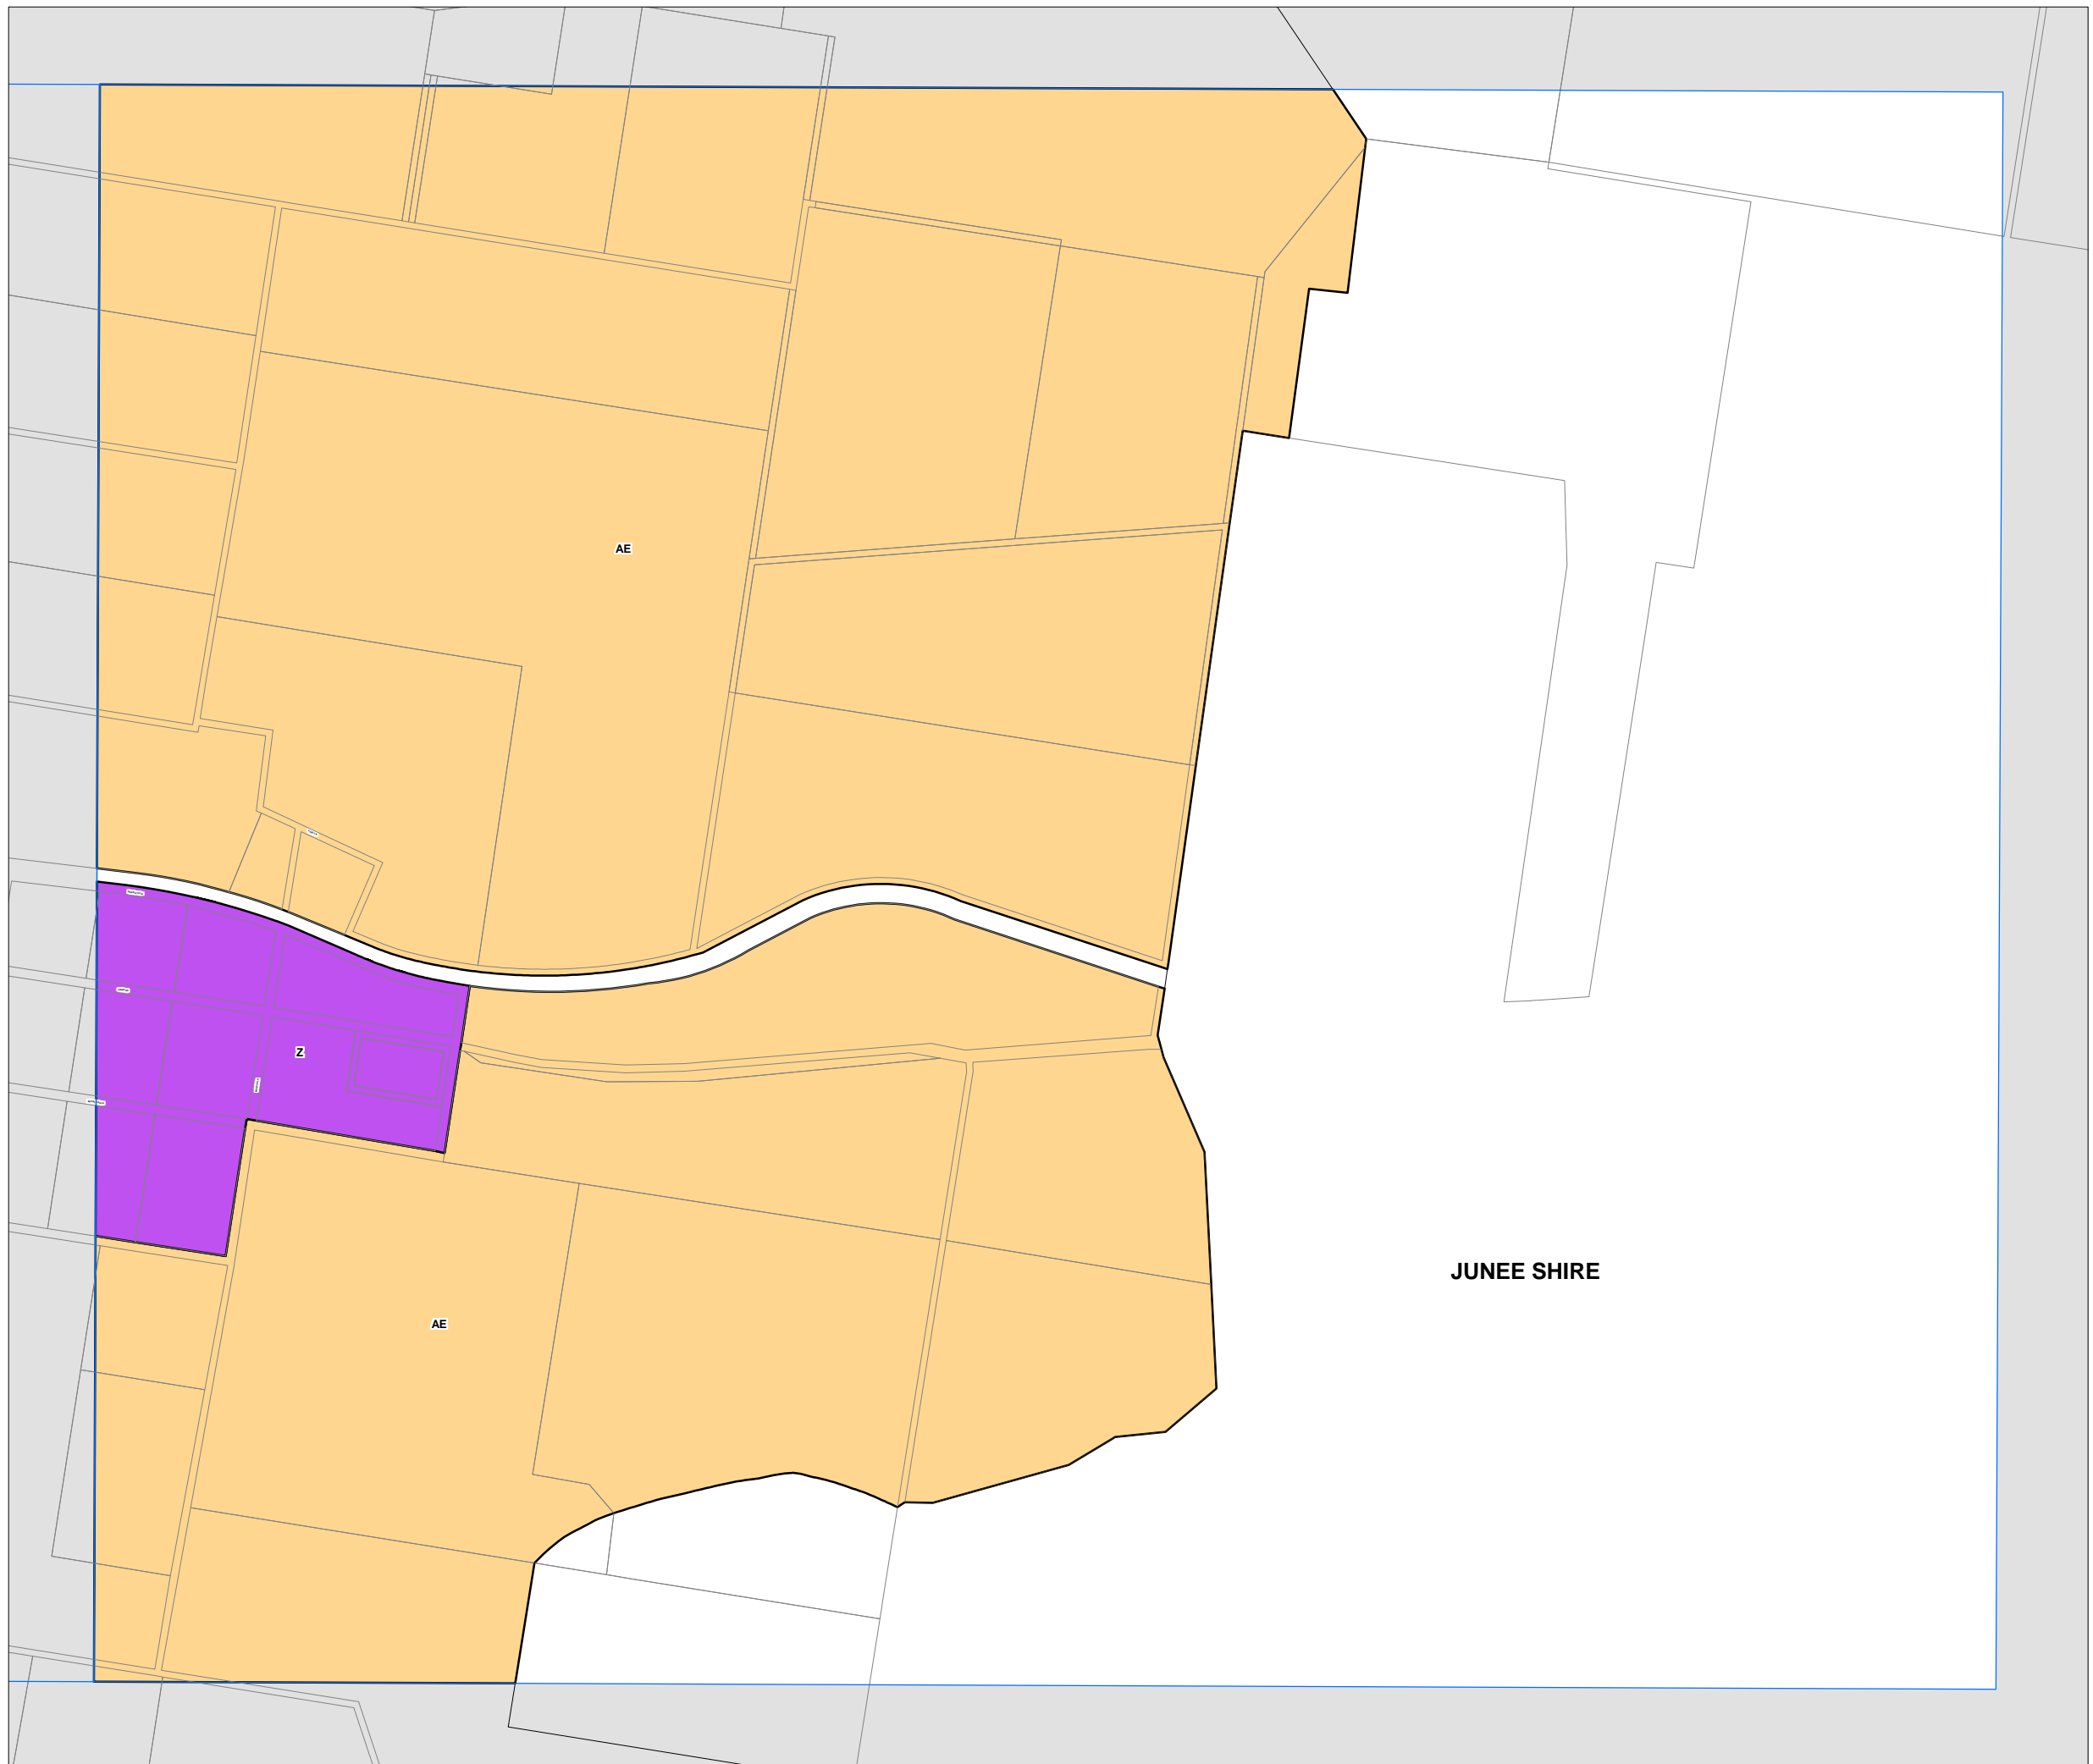

Lot Size Map - Sheet LSZ_001

Lot Size

- AE 200 ha
- S 800 m²
- Z 2 ha

Cadastre

- Cadastre 03/03/09 © Dept of Lands

Lot Size Map - Sheet LSZ_002

Lot Size

- AE 200 ha
- S 800 m²
- Z 2 ha

Lot Size Map - Sheet LSZ_007

Lot Size

- AE 200 ha
- S 800 m²
- Z 2 ha

Cadastre

Cadastre 03/03/09 © Dept of Lands

Lot Size Map - Sheet LSZ_008

Lot Size

- AE 200 ha
- S 800 m²
- Z 2 ha

Lot Size Map - Sheet LSZ_015

Lot Size

- AE 200 ha
- S 800 m²
- Z 2 ha

Cadastre

Cadastre 03/03/09 © Dept of Lands

Lot Size Map - Sheet LSZ_016

Lot Size

- AE 200 ha
- S 800 m²
- Z 2 ha

Cadastre

Cadastre 03/03/09 © Dept of Lands

Lot Size Map - Sheet LSZ_017

Lot Size

- AE 200 ha
- S 800 m²
- Z 2 ha

Cadastre

Cadastre 03/03/09 © Dept of Lands

JUNEE SHIRE