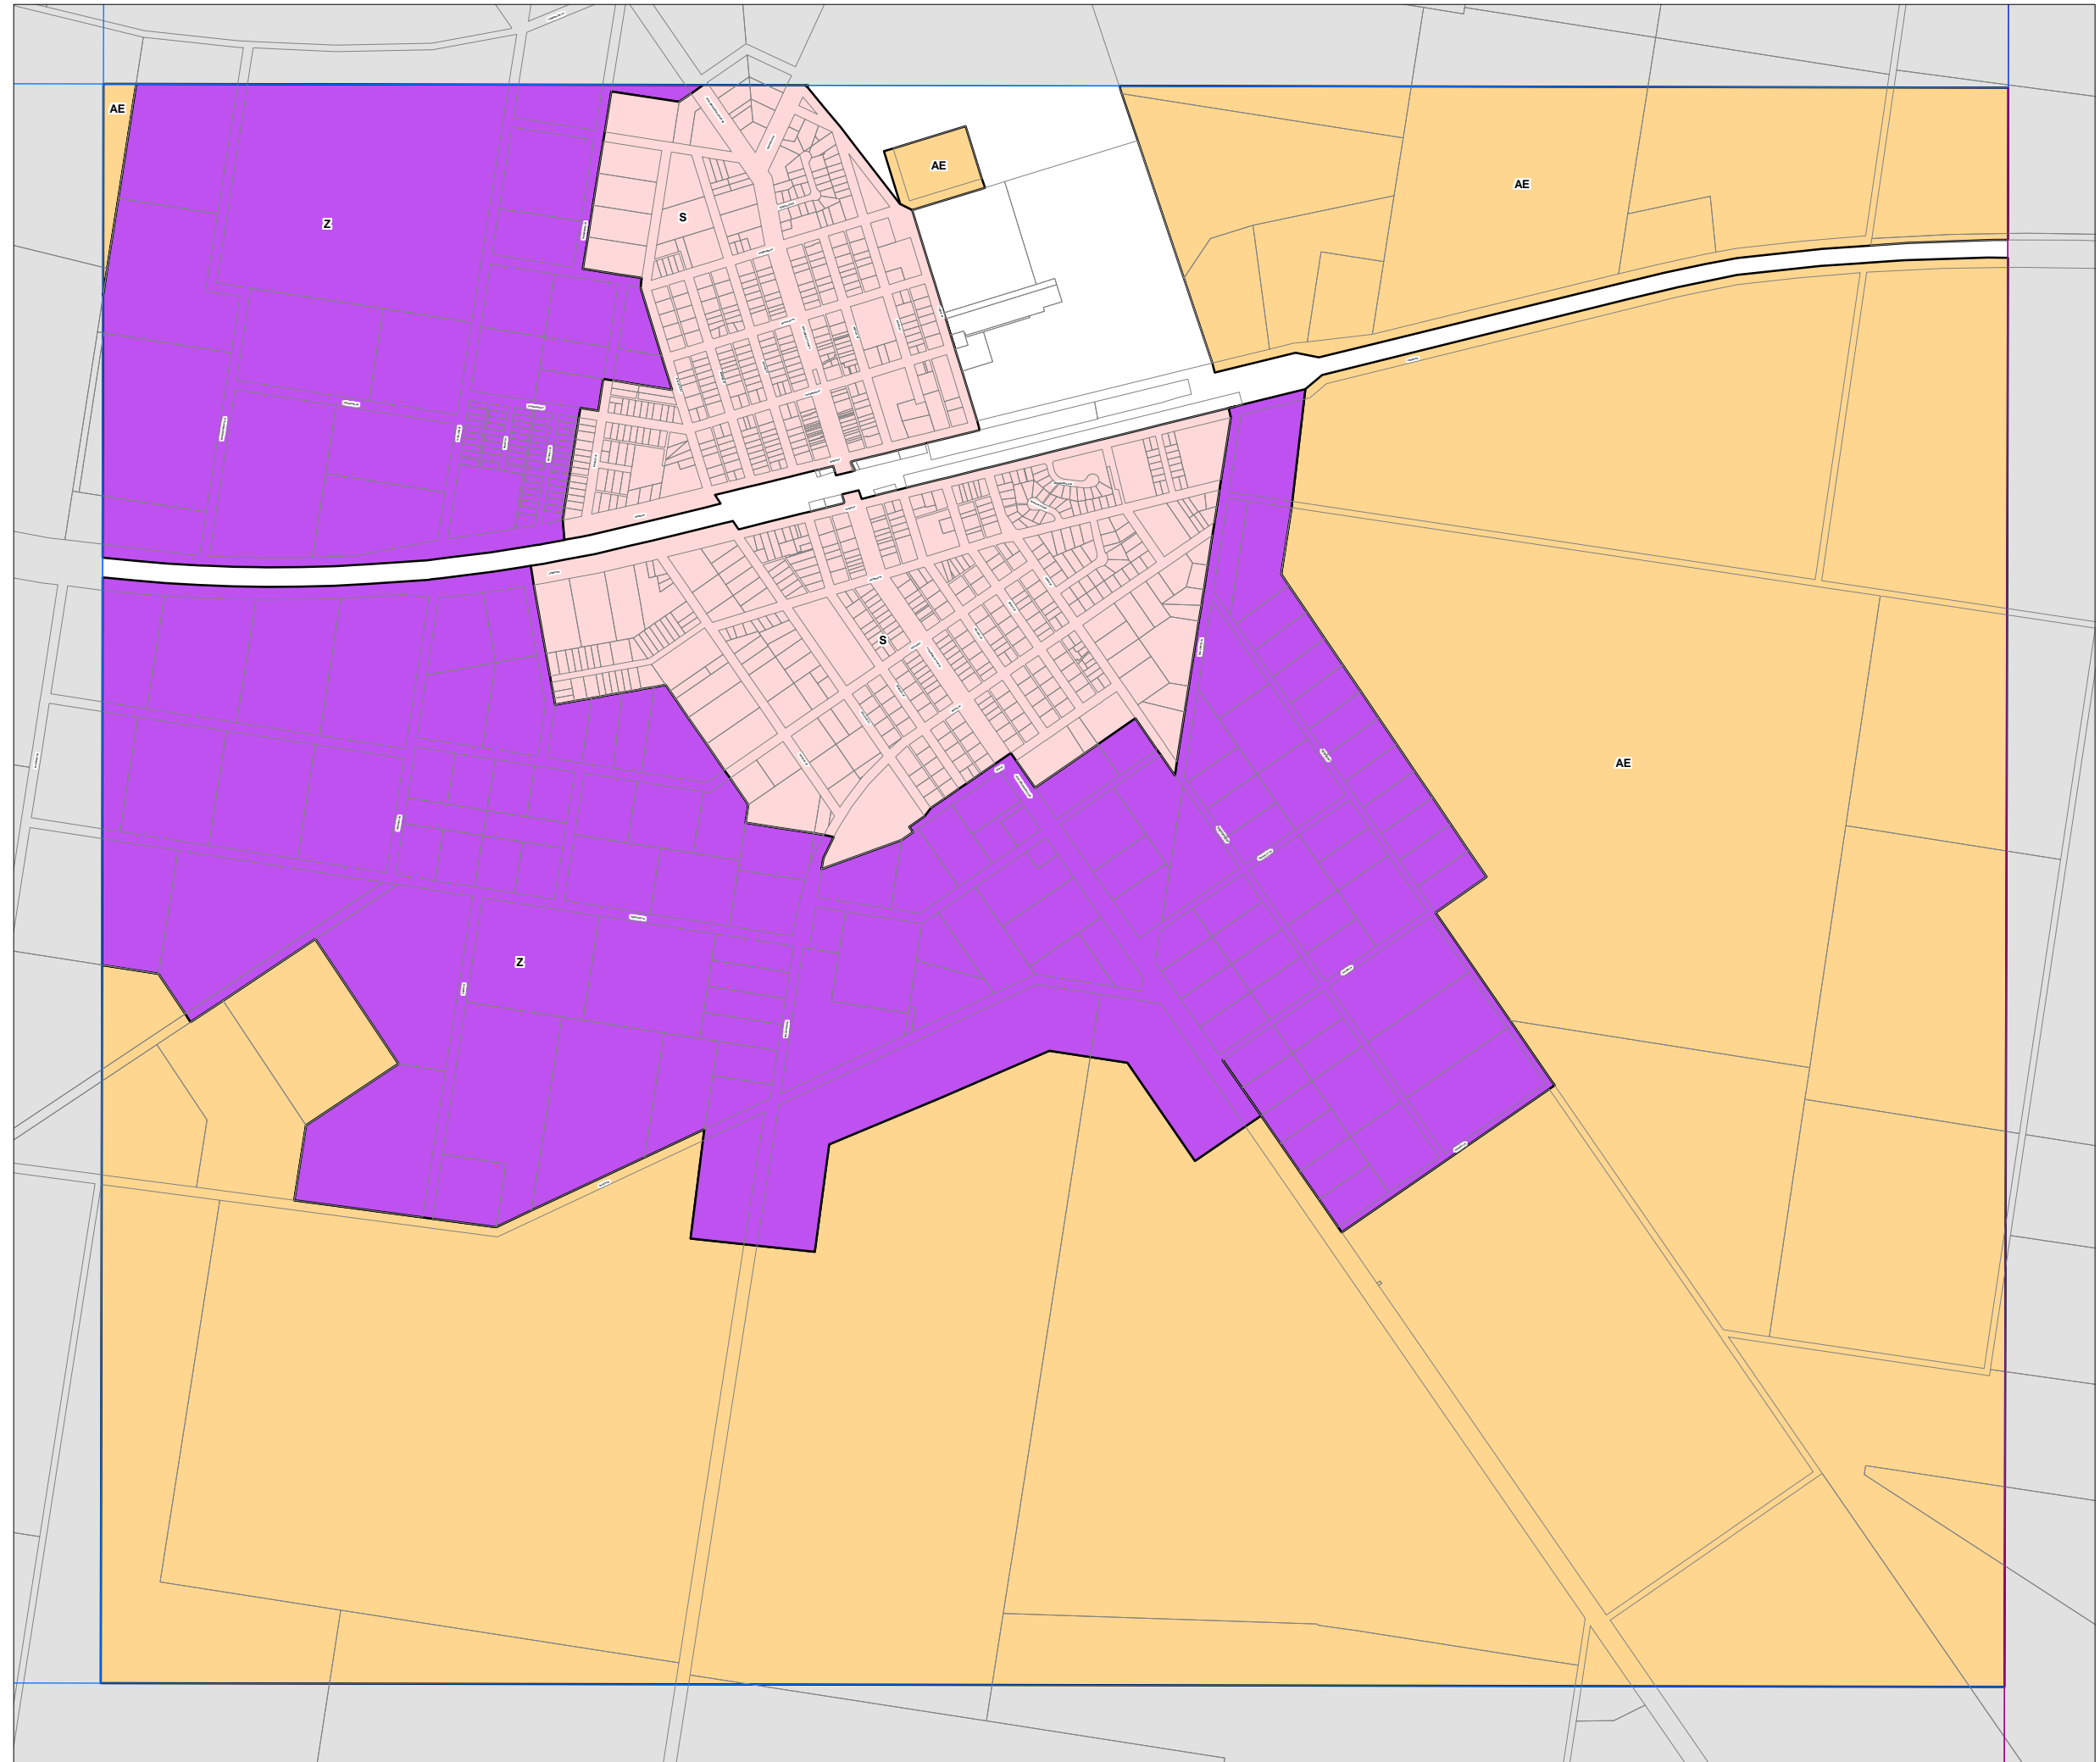

Lot Size Map - Sheet LSZ_013

Lot Size

- AE 200 ha
- S 800 m²
- Z 2 ha

Cadastre

Cadastre 03/03/09 © Dept of Lands